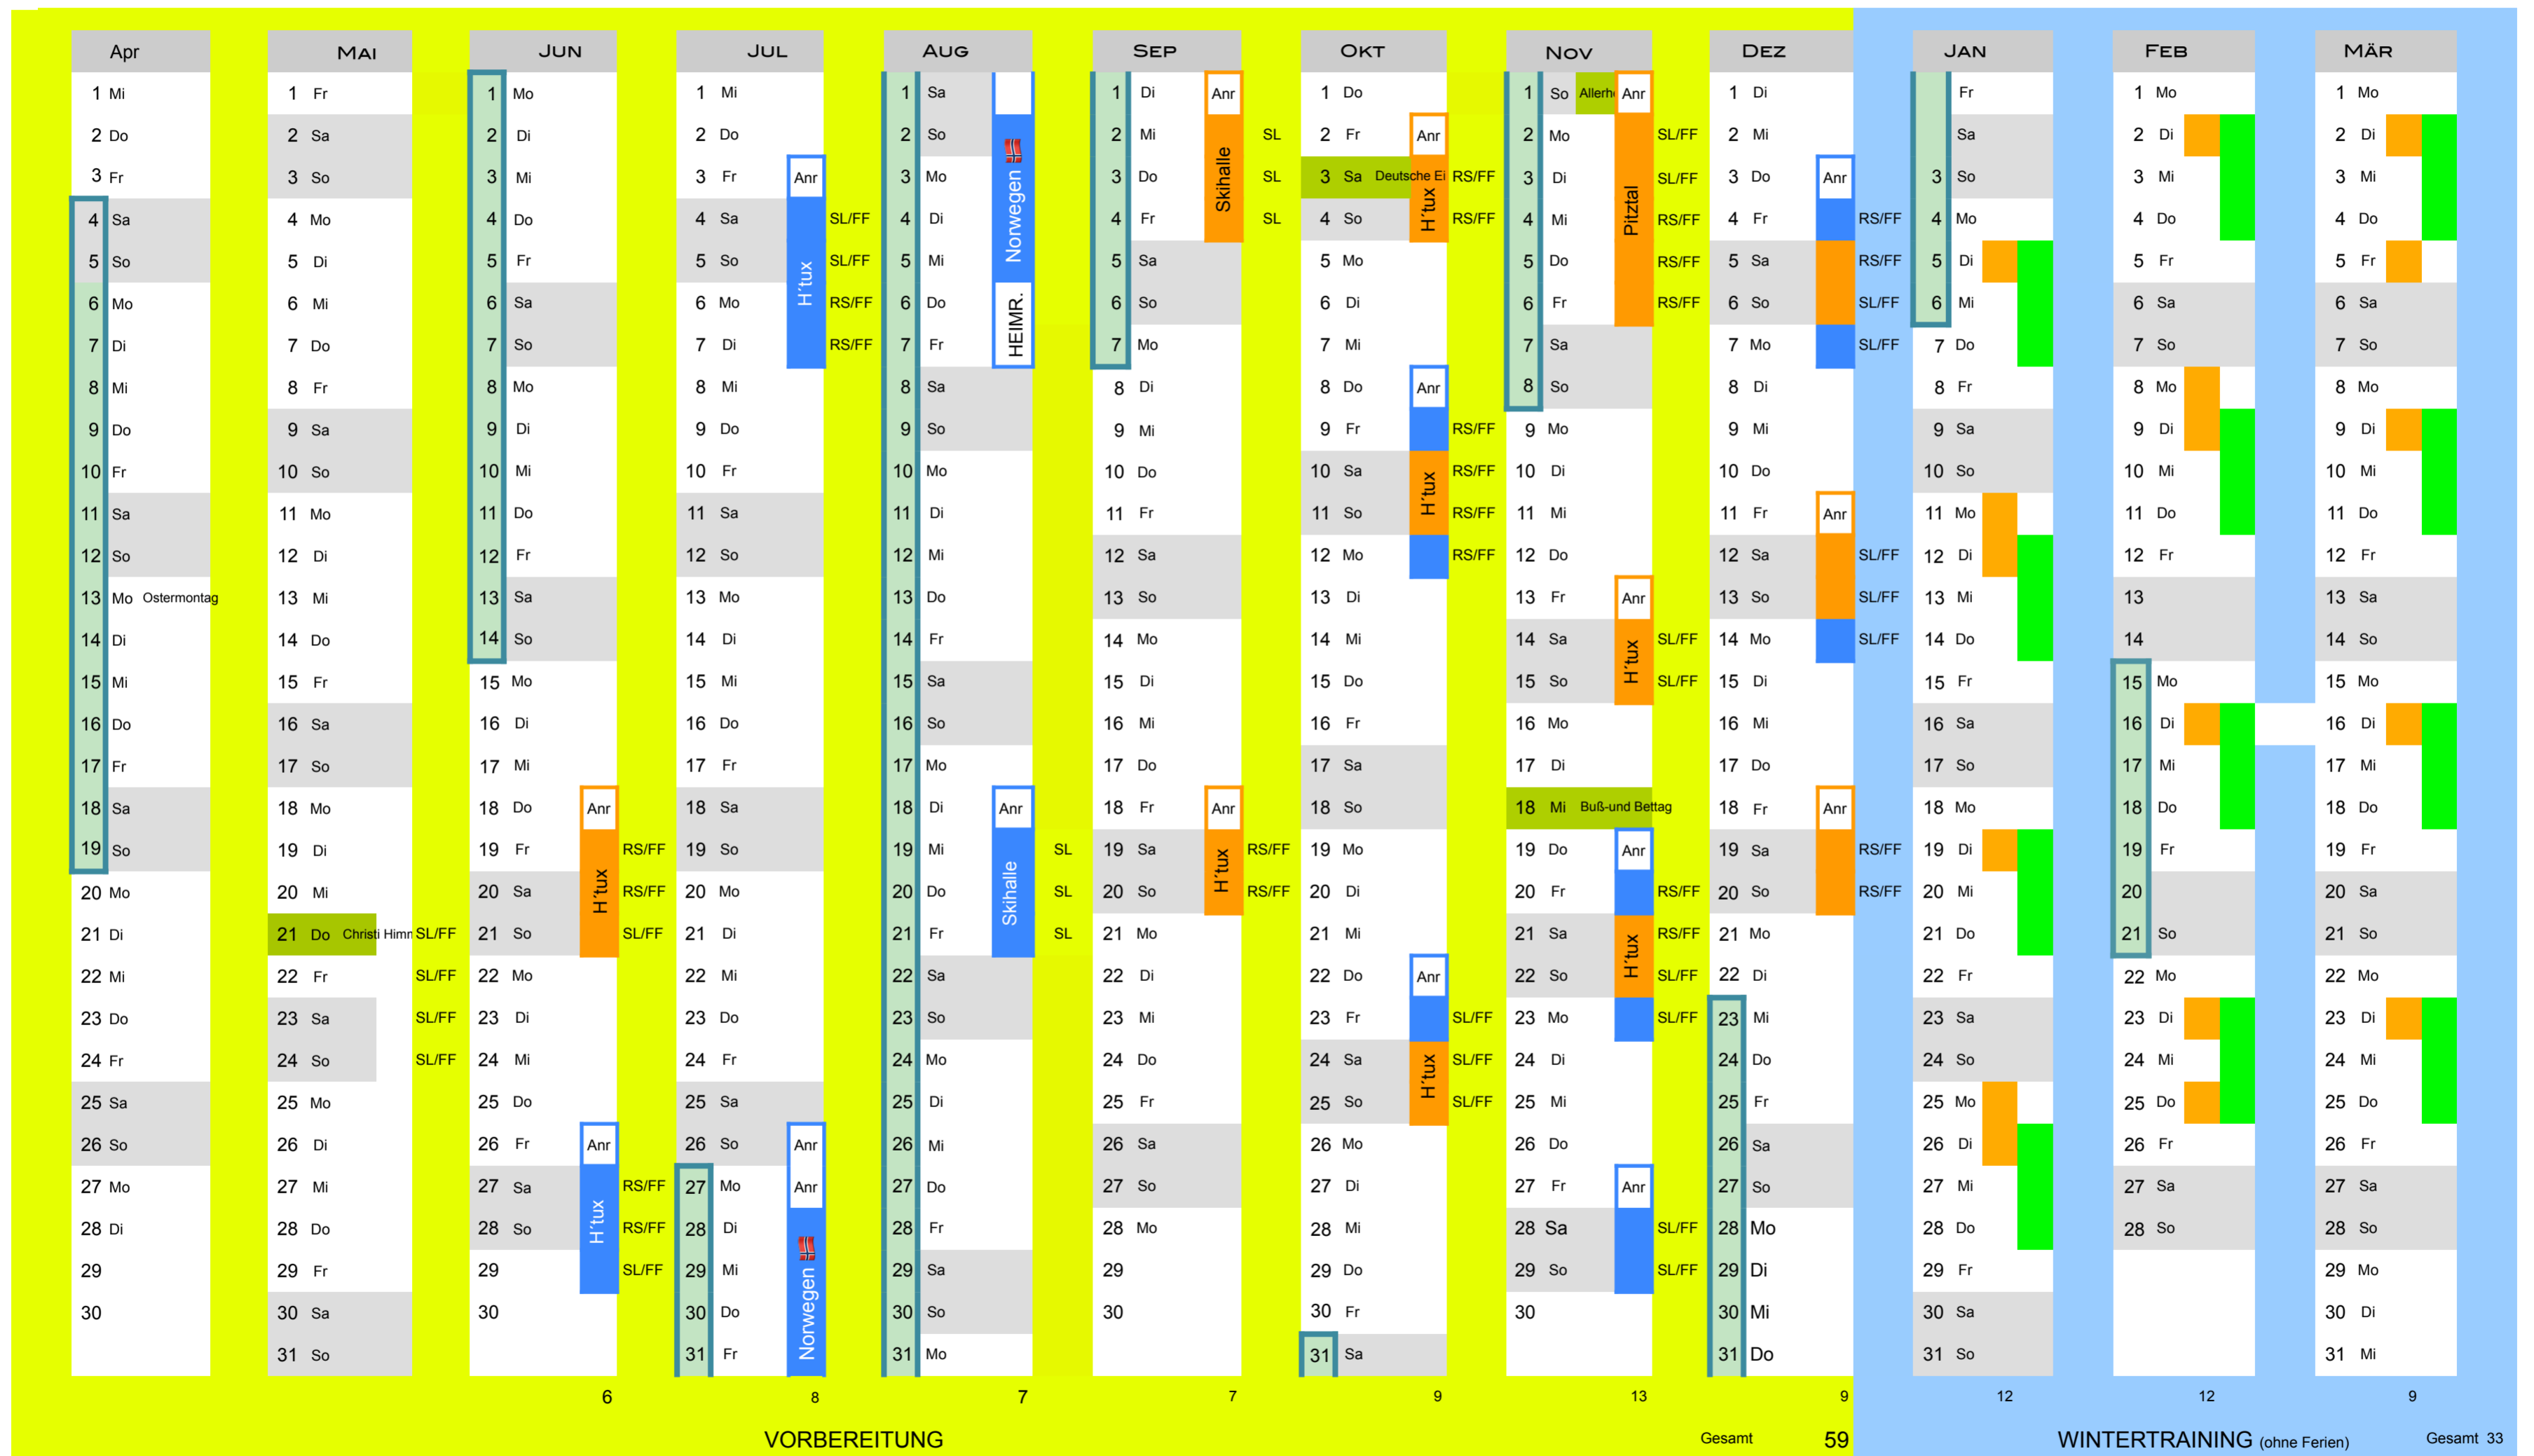

Saisonplanung 2020/21 Plan C

Förderteam

Basisteam

Feiertag

Ferien

Wintertraining Förderteam

Wintertraining Basisteam