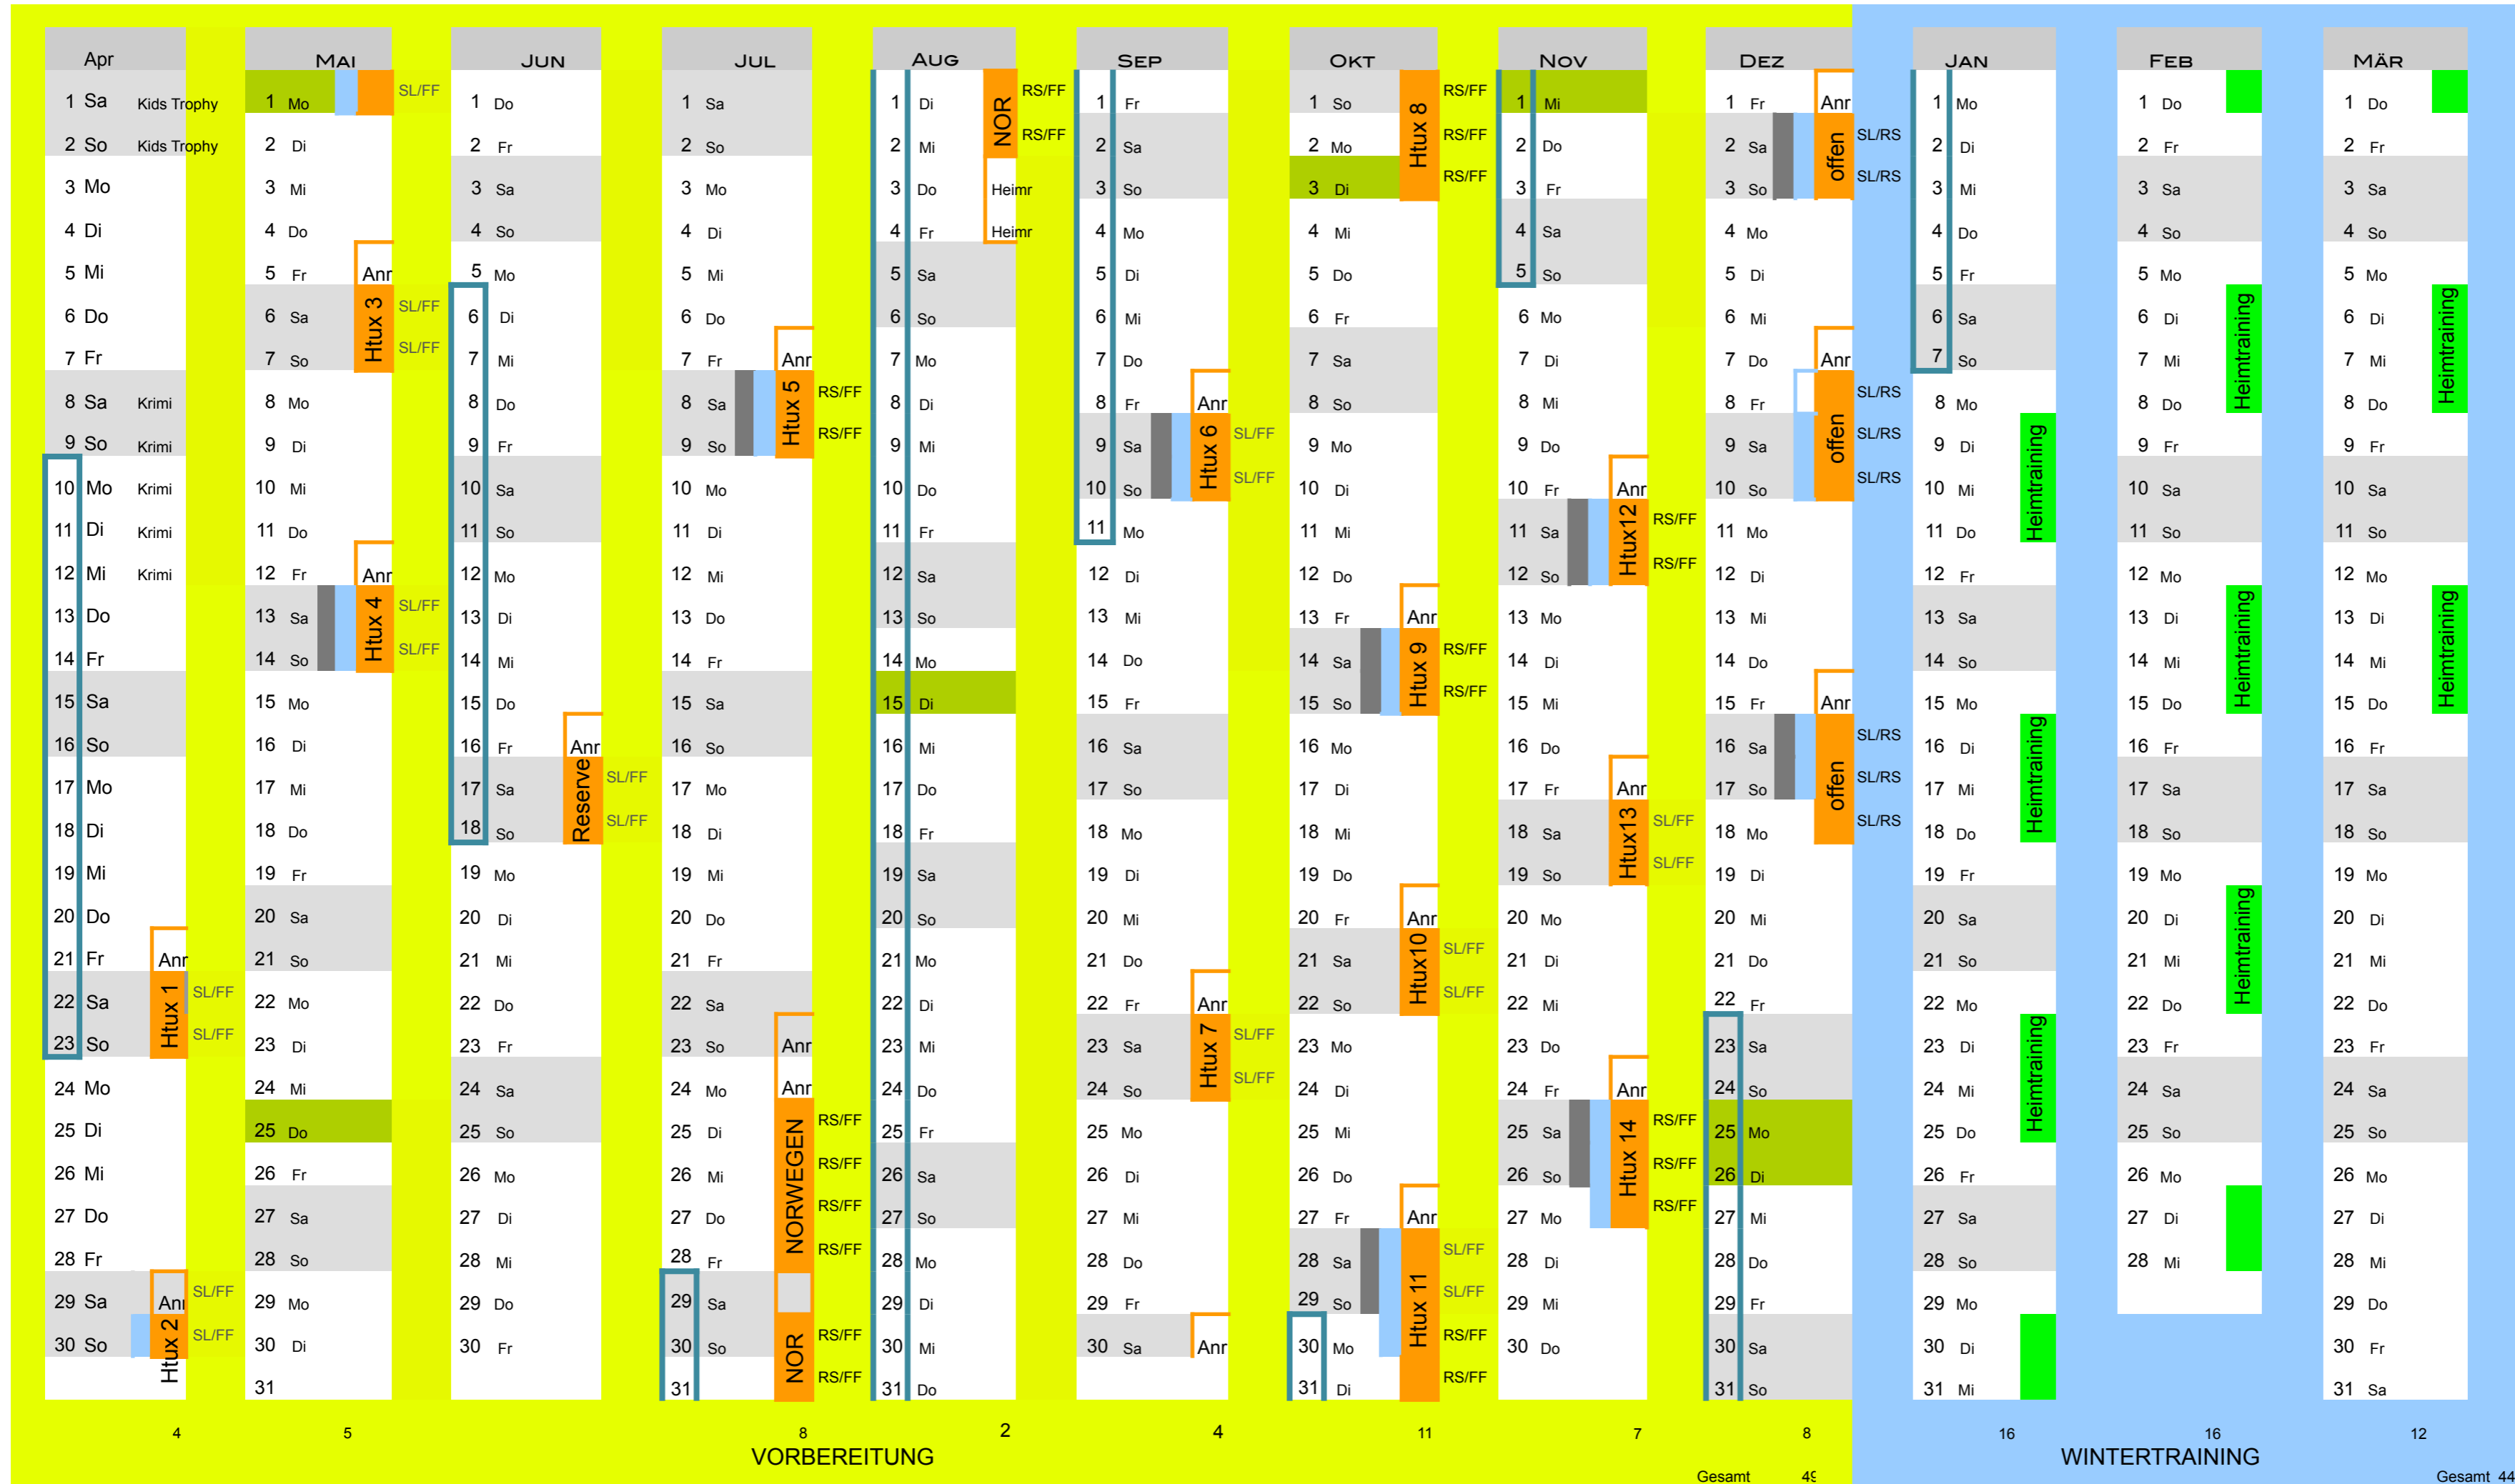

# Saisonplanung 2017/18

Skittraining U10
  Skittraining U12
  Skittraining U 14/16
  Feiertage
  Ferien